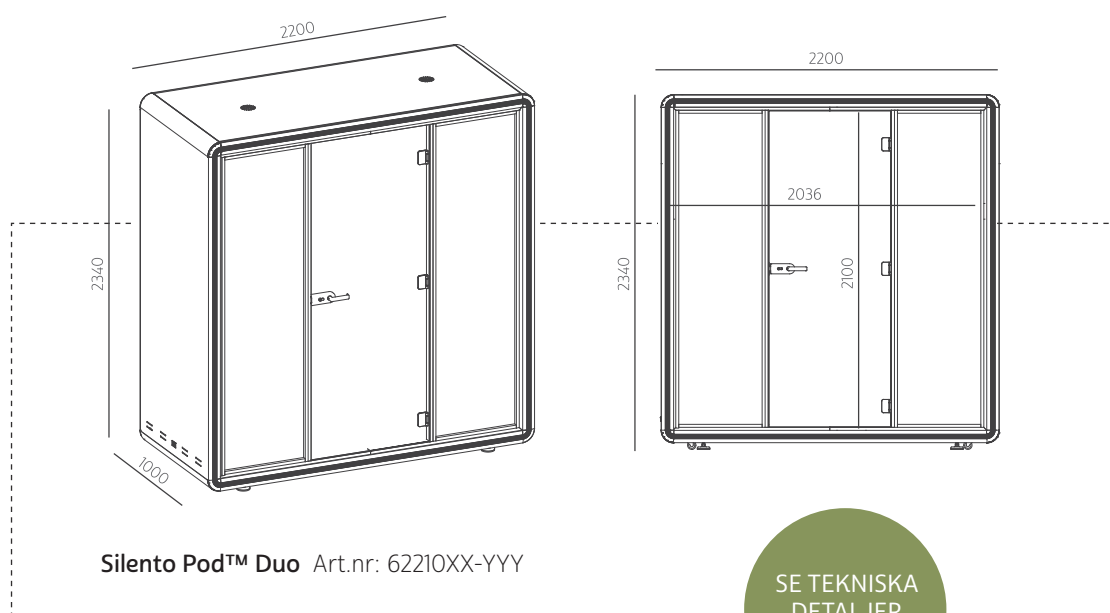

SILENTO | POD

DUO

Silento Pod™ Duo är mellanstorleken i serien och är avsedd för möten med upp till två personer. Här kan ni tala ostört utan att bli störda av ljudnivån utanför. Soffor och bord ingår. Silento Pod Duo är en meter djup vilket gör att det finns gott om plats för två personer i rummet.

Duo-modellen finns i fem olika exteriöra färger och du kan välja mellan åtta olika tyger för sittmöblerna. Ljudisoleringen i väggar, glaspartier och dörr gör att du kan stänga ute oönskat ljud för ökat fokus eller kreativa möten.