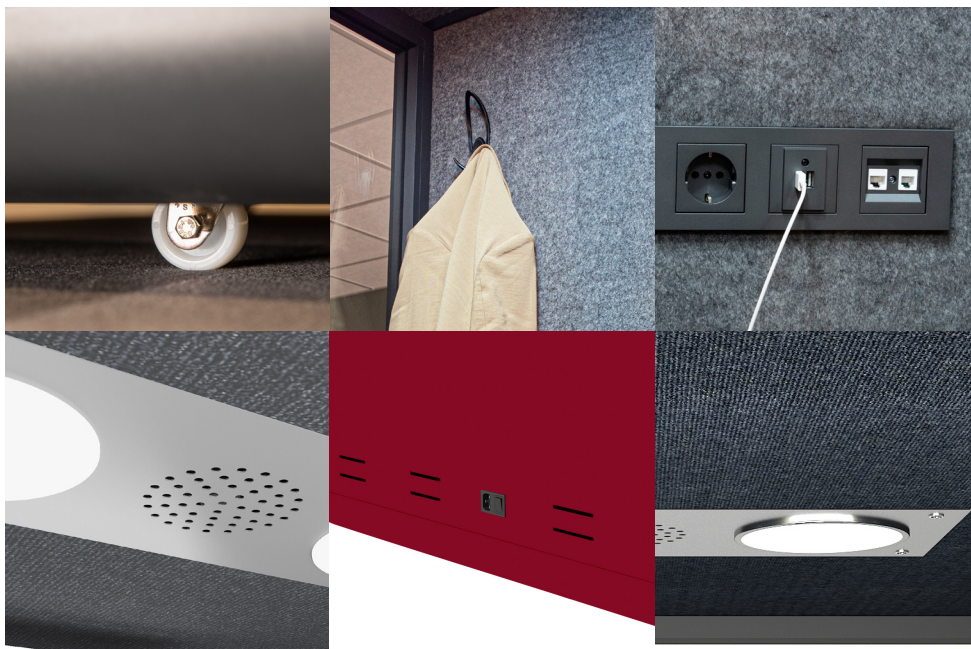

SMARTA FUNKTIONER