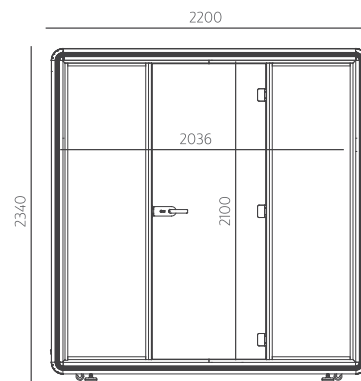

ART. NR.	Bredd (yttre/inre)	Djup (yttre/inre)	Höjd (yttre/inre)	Nettovikt
6220XX-YYY	2200 / 2036 mm	2000 / 1824 mm	2340 / 2100 mm	610 kg

* Monteringstid 3-4 timmar

FRAKTVILLKOR - Frakt och monteringskostnad mot förfrågan.