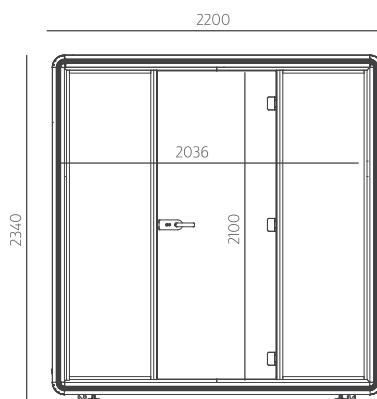

ART. NR.	Bredd (yttre/inre)	Djup (yttre/inre)	Höjd (yttre/inre)	Nettovikt
62210XX-YYY	2200 / 2036 mm	1000 / 852 mm	2340 / 2100 mm	420 kg

* Monteringstid 2-3 timmar 6221021-685 *Antracitgrå + *Mörkgrå LAGERVARA & SNABB LEVERANS!

FRAKTVILLKOR - Frakt och monteringskostnad mot förfrågan.