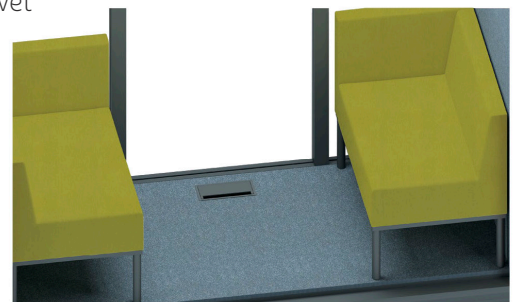

Eluttaget kan även
placeras i golvet
(mot tilläggs-
kostnad)