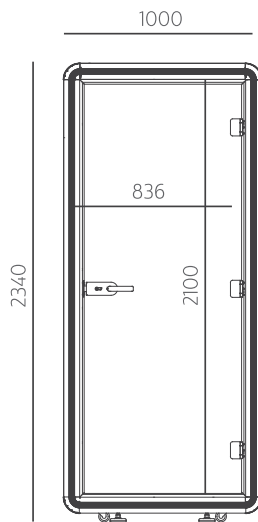

# SOLO

2x9 W 620 lm låg elförbrukning.

Dimbar LED punktbelysning.

En ventilationsfläkt.

Möbler ingår ej.

ART. NR.	Bredd (yttre/inre)	Djup (yttre/inre)	Höjd (yttre/inre)	Nettovikt
61010XX-YYY	1000 / 836 mm	1000 / 852 mm	2340 / 2100 mm	260 kg