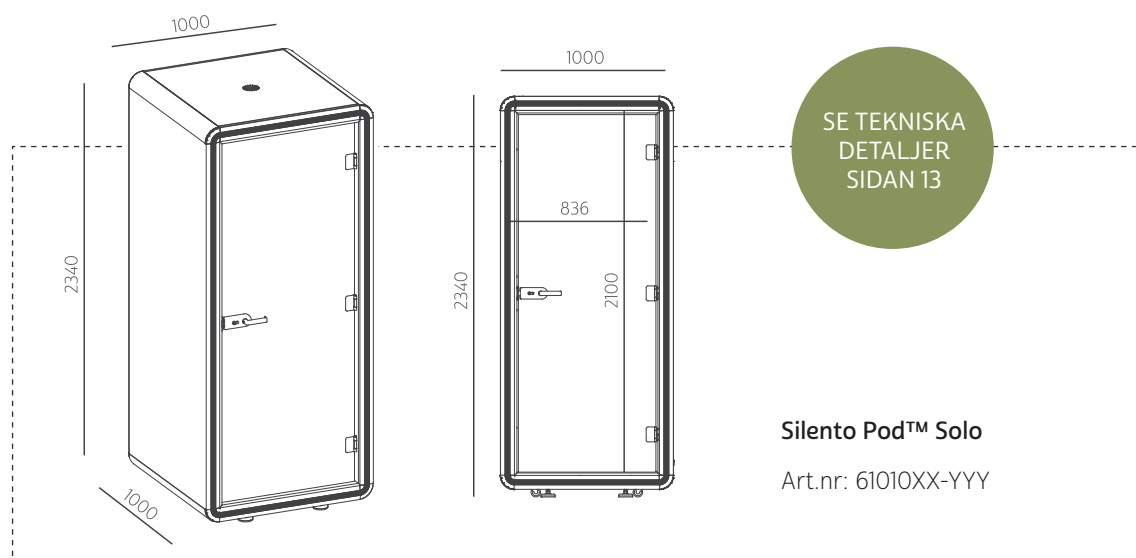

SILENTO | POD

SOLO

Silento Pod™ Solo är den minsta i serien och är avsedd för en person. Här kan du enkelt ta Teams-möten och telefonsamtal utan att bli störd. Silento Pod Solo upptar en kvadratmeter i yta och passar perfekt för både kontor, industri och andra lokaler där du behöver ett enkelt sätt att få lugnt och tyst runtomkring dig.

Du kan anpassa rummets utseende genom att välja mellan fem olika exteriöra färger. Silento Pod Solo har en stabil konstruktion med flera olika ljudisolerande material i väggarna.