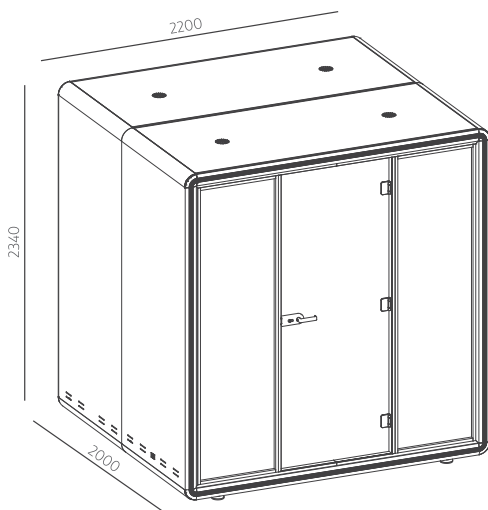

# SILENTO | POD STATION

8x9 W 620 lm låg elförbrukning.

Dimbar LED punktbelysning.

Två ventilationsfläktar.

Möbler ingår.

ART. NR.	Bredd (yttre/inre)	Djup (yttre/inre)	Höjd (yttre/inre)	Nettovikt
6220XX-YYY	2200 / 2036 mm	2000 / 1824 mm	2340 / 2100 mm	610 kg