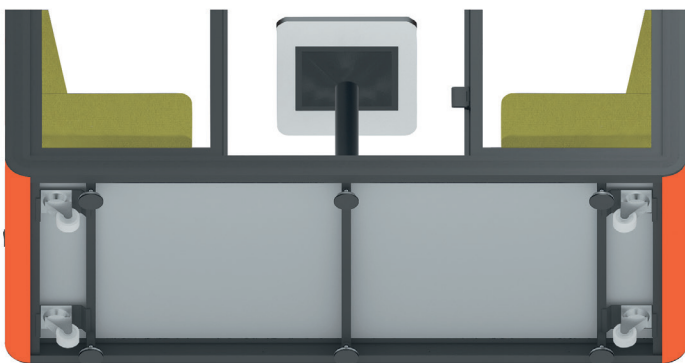

Eluttaget kan även
placeras i golvet
(mot tilläggs-
kostnad)