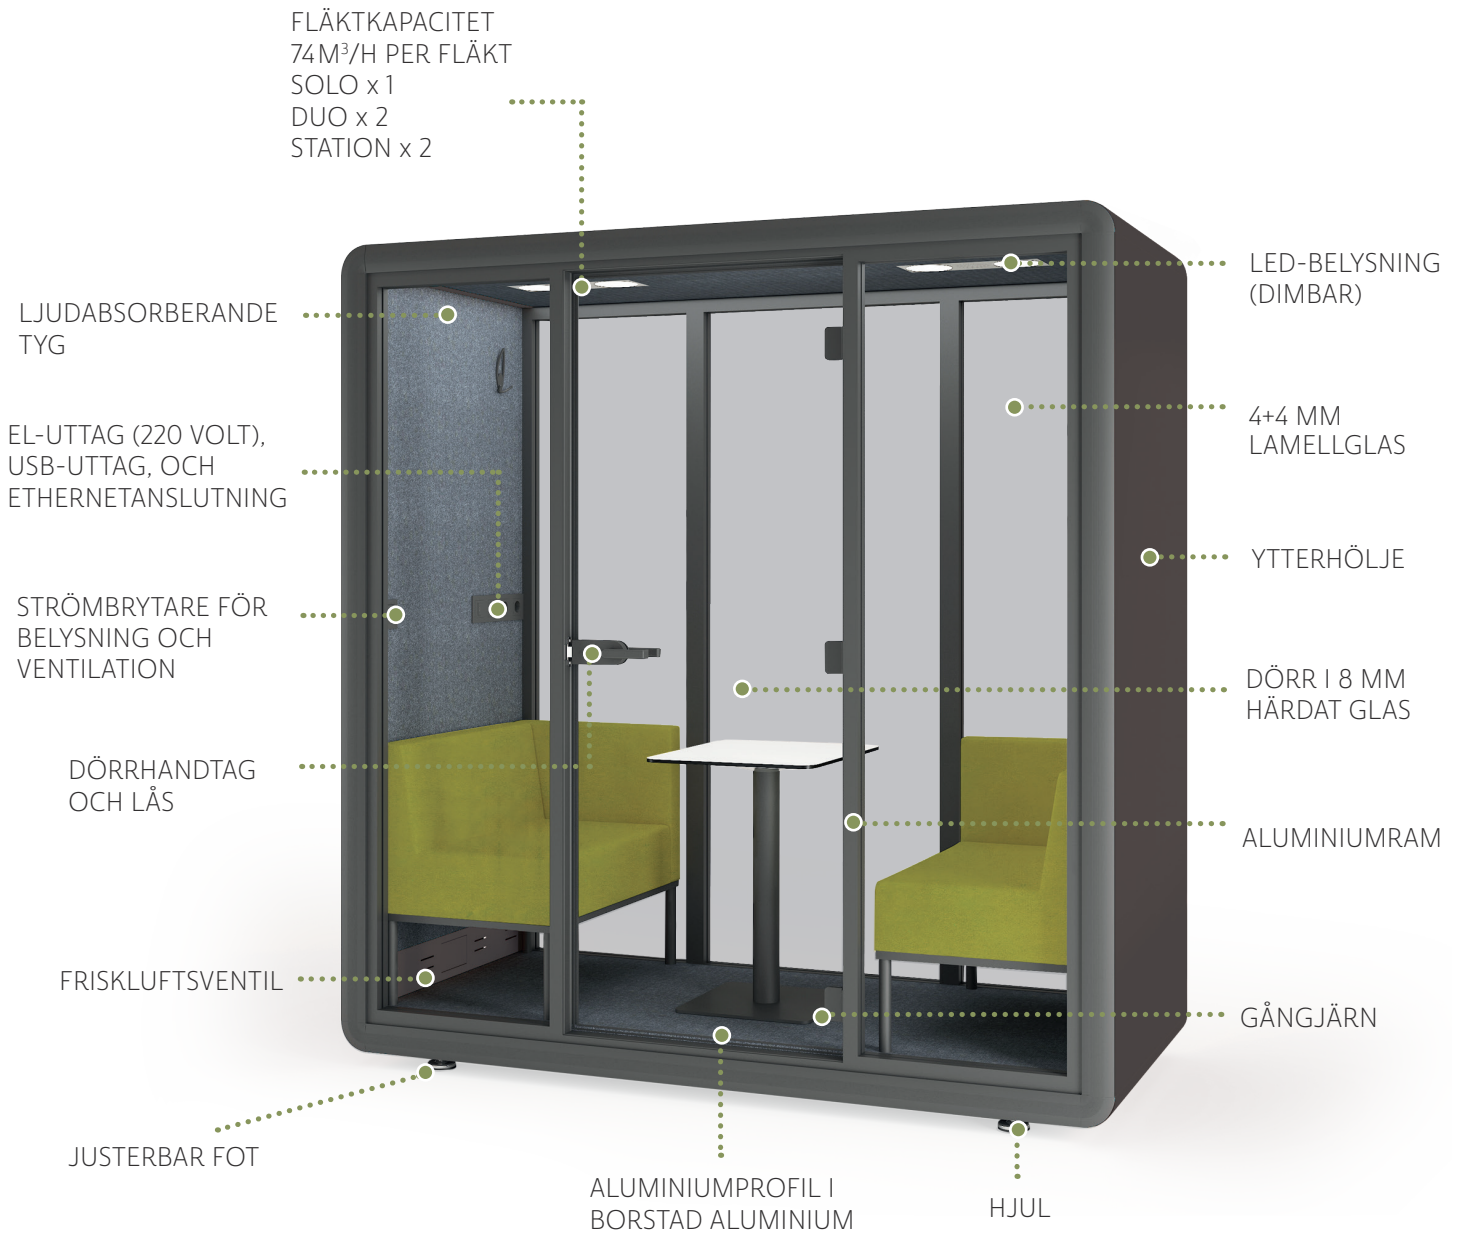

Eluttaget kan även
placeras i golvet
(mot tilläggs-
kostnad)