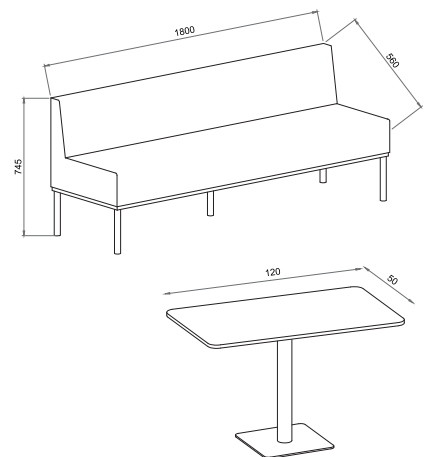

ART. NR.	Bredd (yttre/inre)	Djup (yttre/inre)	Höjd (yttre/inre)	Nettovikt
6220XX-YYY	2200 / 2036 mm	2000 / 1824 mm	2340 / 2100 mm	610 kg

* Monteringstid 3-4 timmar

FRAKTVILLKOR - Frakt och monteringskostnad mot förfrågan.