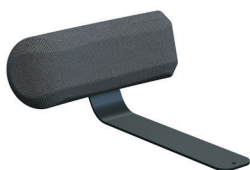

| HÖGANÄS +380 | tillbehör

TILLBEHÖR	ANTAL	ART.NR
Nackstöd		620202XX
Armstöd 2D		ARS 2D
Armstöd 4D		ARS 4D
Fotkryss svart plast		4504
Fotkryss svartlackerad aluminium		4503
Fotkryss polerad aluminium		5504
Hjul svarta	5 st	5607
Hjul intervallbromsade	5 st	5609
Hjul belastningsbromsade	5 st	5610
Glidfötter	5 st	9003
Gaspelare Typ 1		4411
Gaspelare Teleskop		9277
Backup, svankstödspump ingår		-

NACKSTÖD (tillval)

Nackstöd klätt i tyg eller läder